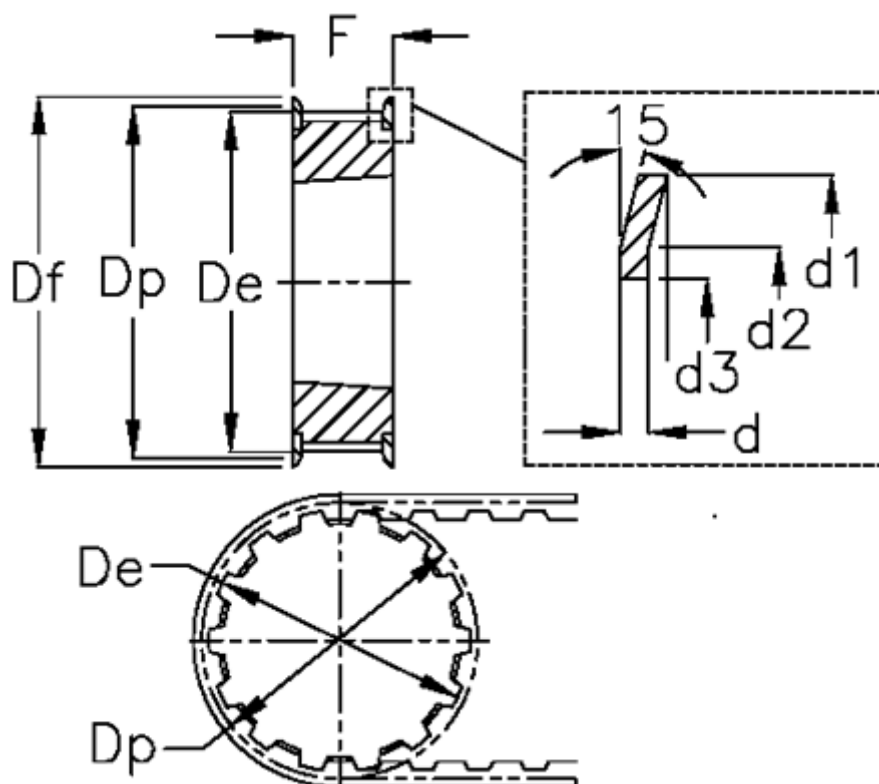

Varenummer: 604134023075  
 Beskrivelse: Tandremskive for taperbøsning  
 23 L 075 TL 1108

## Mål

Bredde	= L 075	Dp	= 69.73
d	= 1.5	F	= 25
d1	= 79	Flangetype	= F28
d2	= 72.5	For taperbøsning	= 1108
d3	= 60	Max boring	= 28
De	= 68.97	S	= 25
Deling (tomme)	= 3/8	Tandantal	= 23
Df	= 79	Vægt	= 0.4